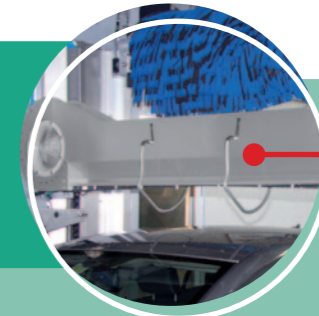

LAVACERCHI

Telescopico a disco anche con alta pressione integrata per un valido intervento mirato.

BROSSES DE ROUES

Disponibile aussi en version haute pression intégrée pour plus d'efficacité.

ALTA PRESSIONE

SPAZZOLE

Sistema controllo irrigidimento nello spazzolamento frontale/posteriore ed inclinazione libera sui fianchi.

BROSSES

Dispositif pour la gestion du raidissement dans le brossage frontal/arrière et inclinaison libre sur les côtés du véhicule.

ASCIUGATURA

Laterale fissa e con bocchetta Contour a seguire il profilo del veicolo per un perfetto risultato.

SÉCHAGE

Latéral fixe et avec buse à suivre le profil du véhicule pour un résultat optimal.

Autoequip Lavaggi SPA
 Zona Industriale
 14059 Vesime (Asti) · Italy
 Phone +39 0144 899.1
 Fax +39 0144 899316
 info@autoequip.it
 www.autoequip.it